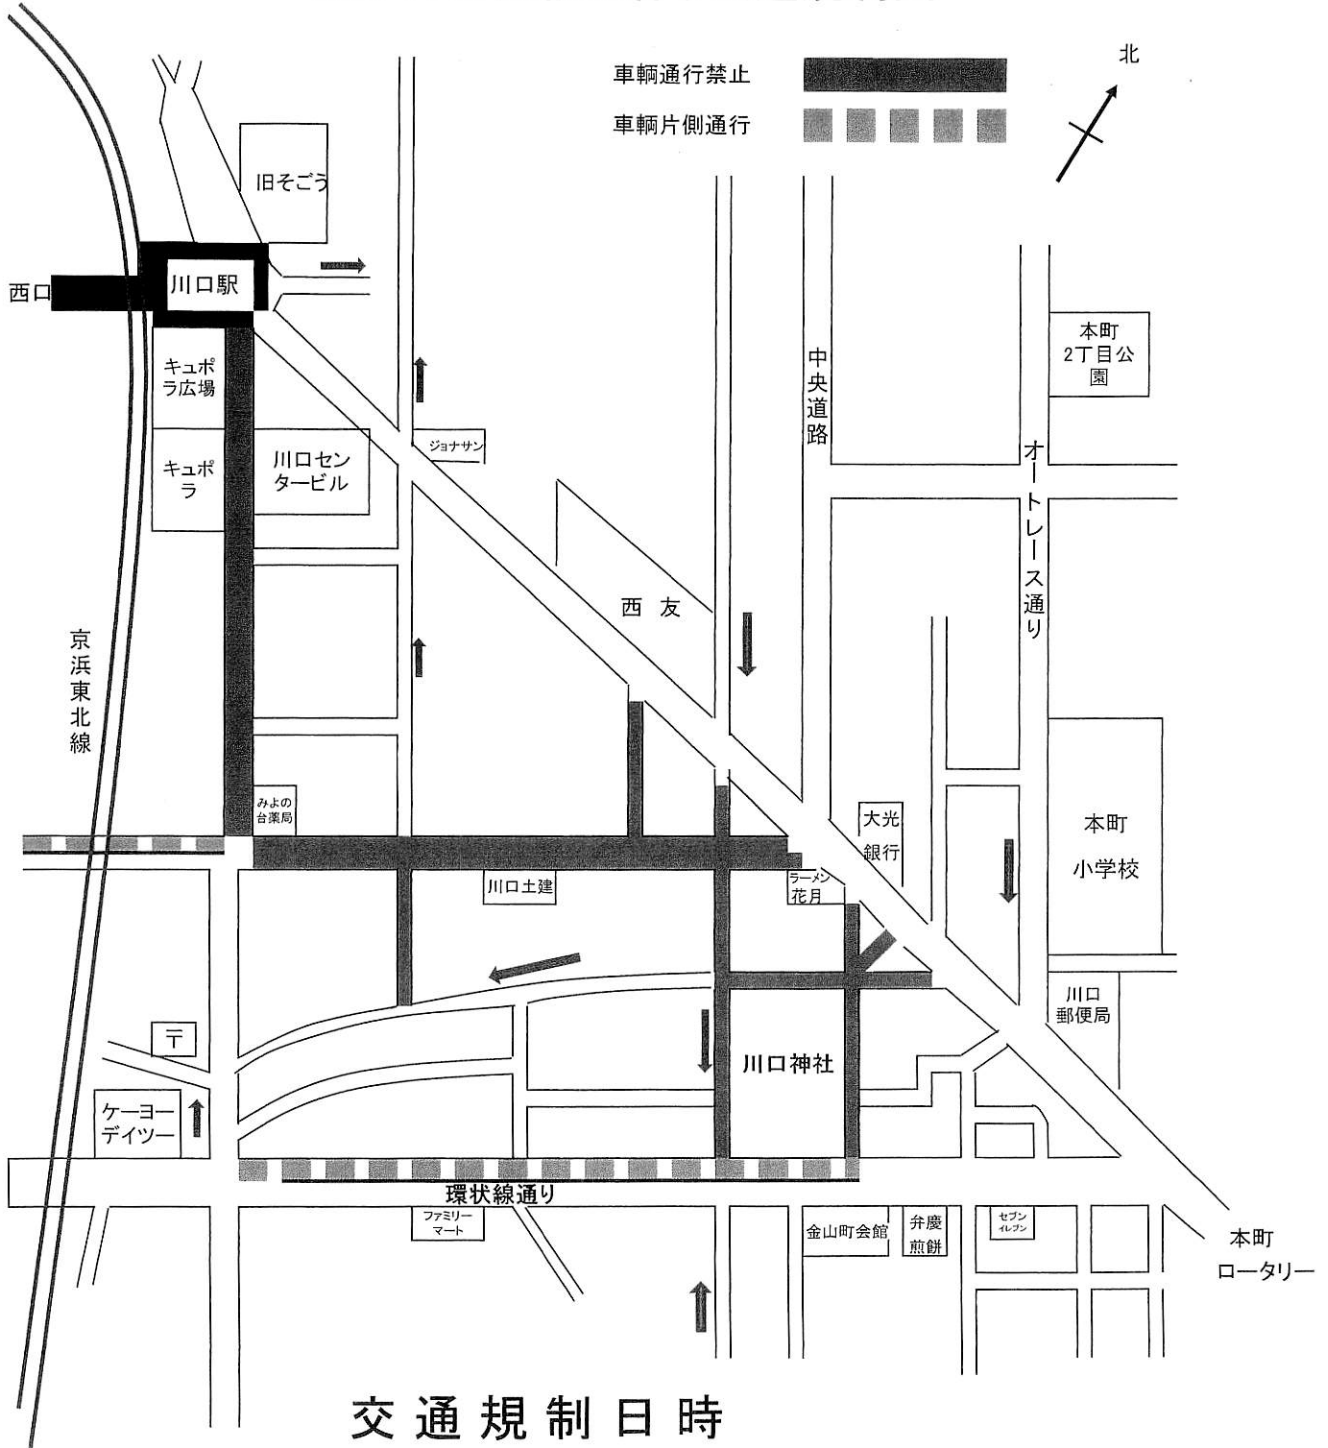

おかめ市開催に伴う交通規制図

交通規制日時

12月15日(日) 13時～22時